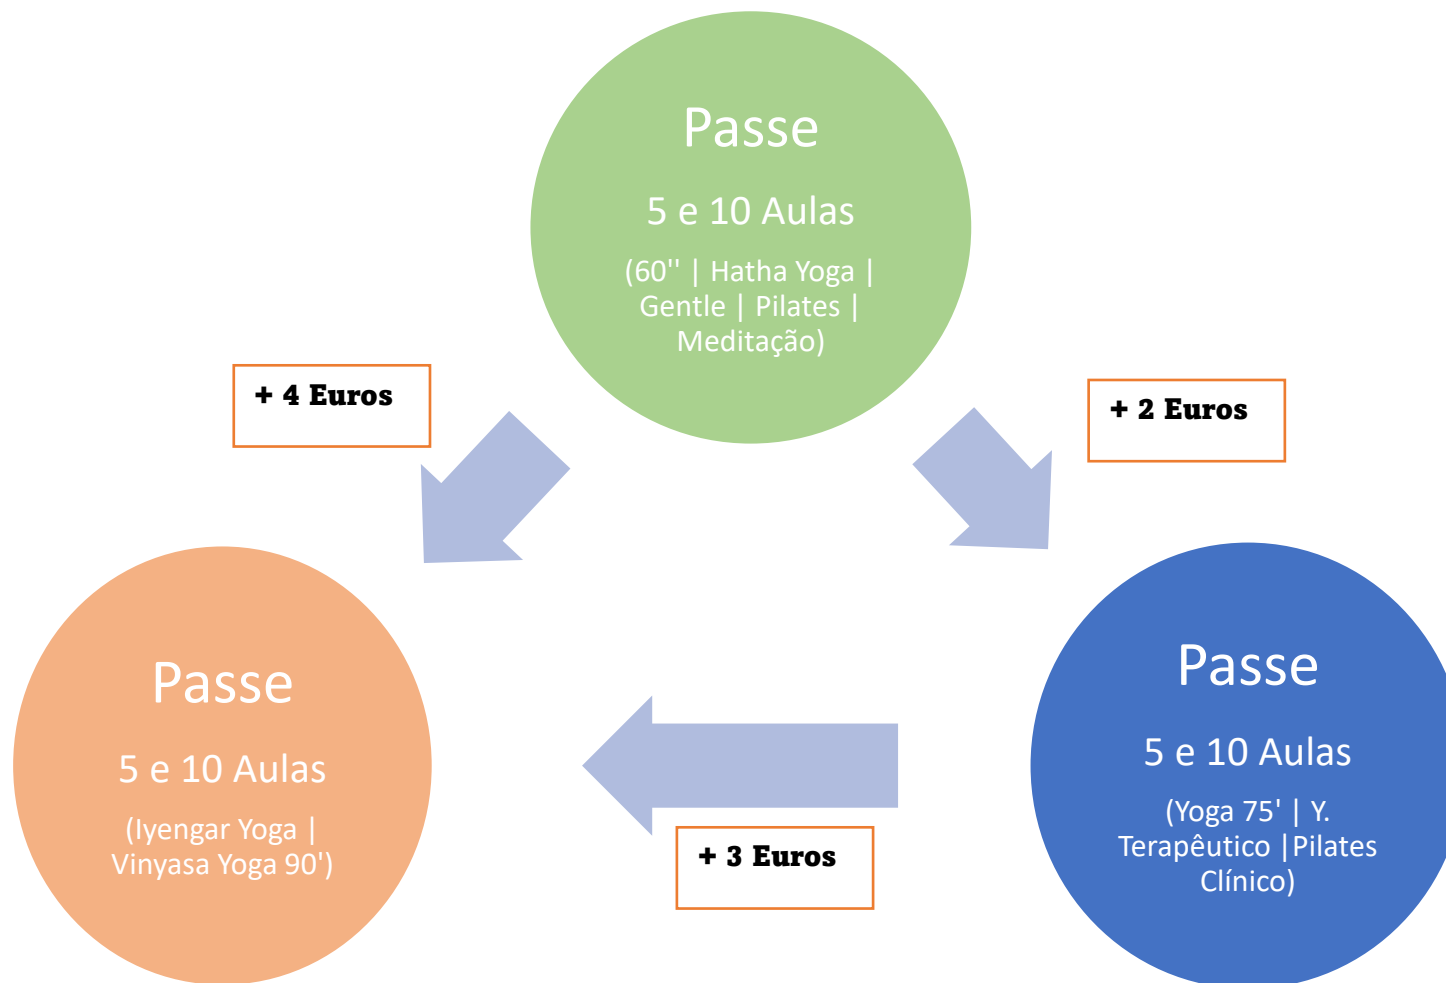

TABELA DE CONVERSÃO PASSES VILLA PRANA | VILLA PRANA CLASSES CARD CONVERSION TABLE

NOTA: A conversão das aulas deverá ser feita respeitando o tipo de cartão. Ex. Conversão de Cartão de 5 Aulas de Pilates por Cartão de 5 Aulas de Iyengar Yoga = Pagamento Extra de 4 euros. NOTE: The conversion must be done having in mind the type of card. Example: Conversion from a 5 Class Card of Pilates to a 5 Class Card of Iyengar Yoga = Extra cost of 4 euros.